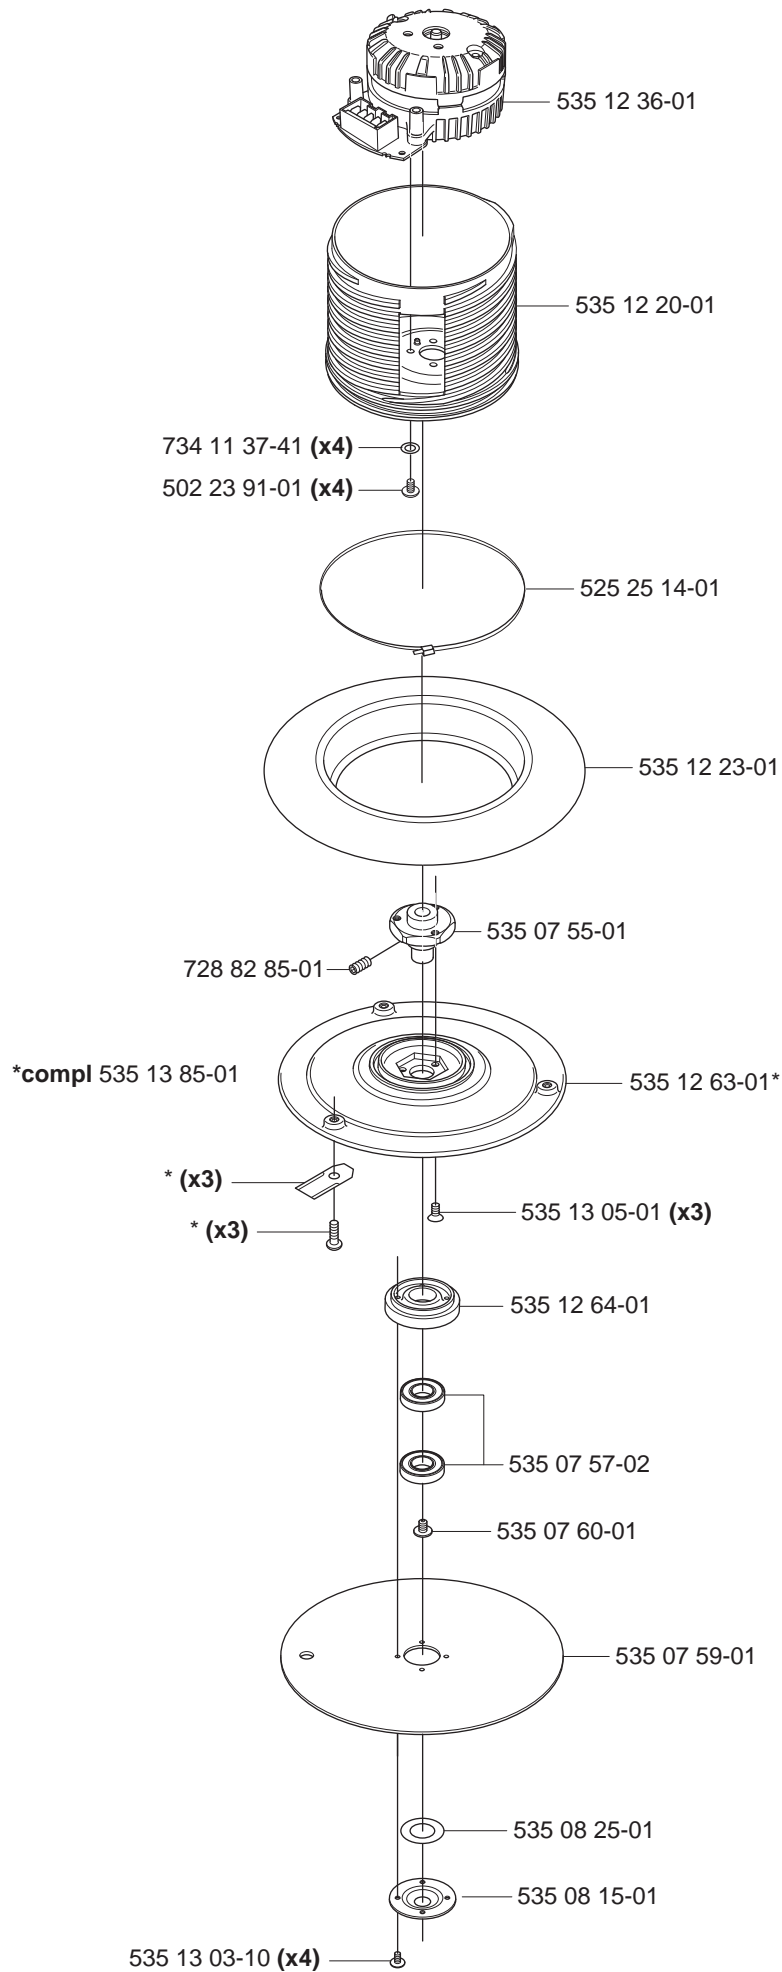

**A**

522 79 27-01

**B**

**C**

**D**

535 12 90-01

504 04 97-01 (100 pcs)

501 98 02-01 (1 pcs)

501 98 02-02 (50 pcs)

501 98 03-01 (250 m)

501 98 03-02 (150 m)

544 17 75-01

**F** Accessories  
 Zubehöre  
 Accessoires  
 Accesorios  
 Tillbehör

 535 13 87-01 (9 pcs Original)

 535 13 87-02 (9 pcs)

 535 13 88-01 (30 pcs Original)

 535 13 88-02 (30 pcs)

 505 12 78-01 (500 pcs Original)

 505 12 78-02 (500 pcs)

501 00 18-01  
**Loop wire interruption tester**

505 13 27-01

505 13 28-01

522 91 67-01

 510 20 99-01 **Heavy wheel (400g)**