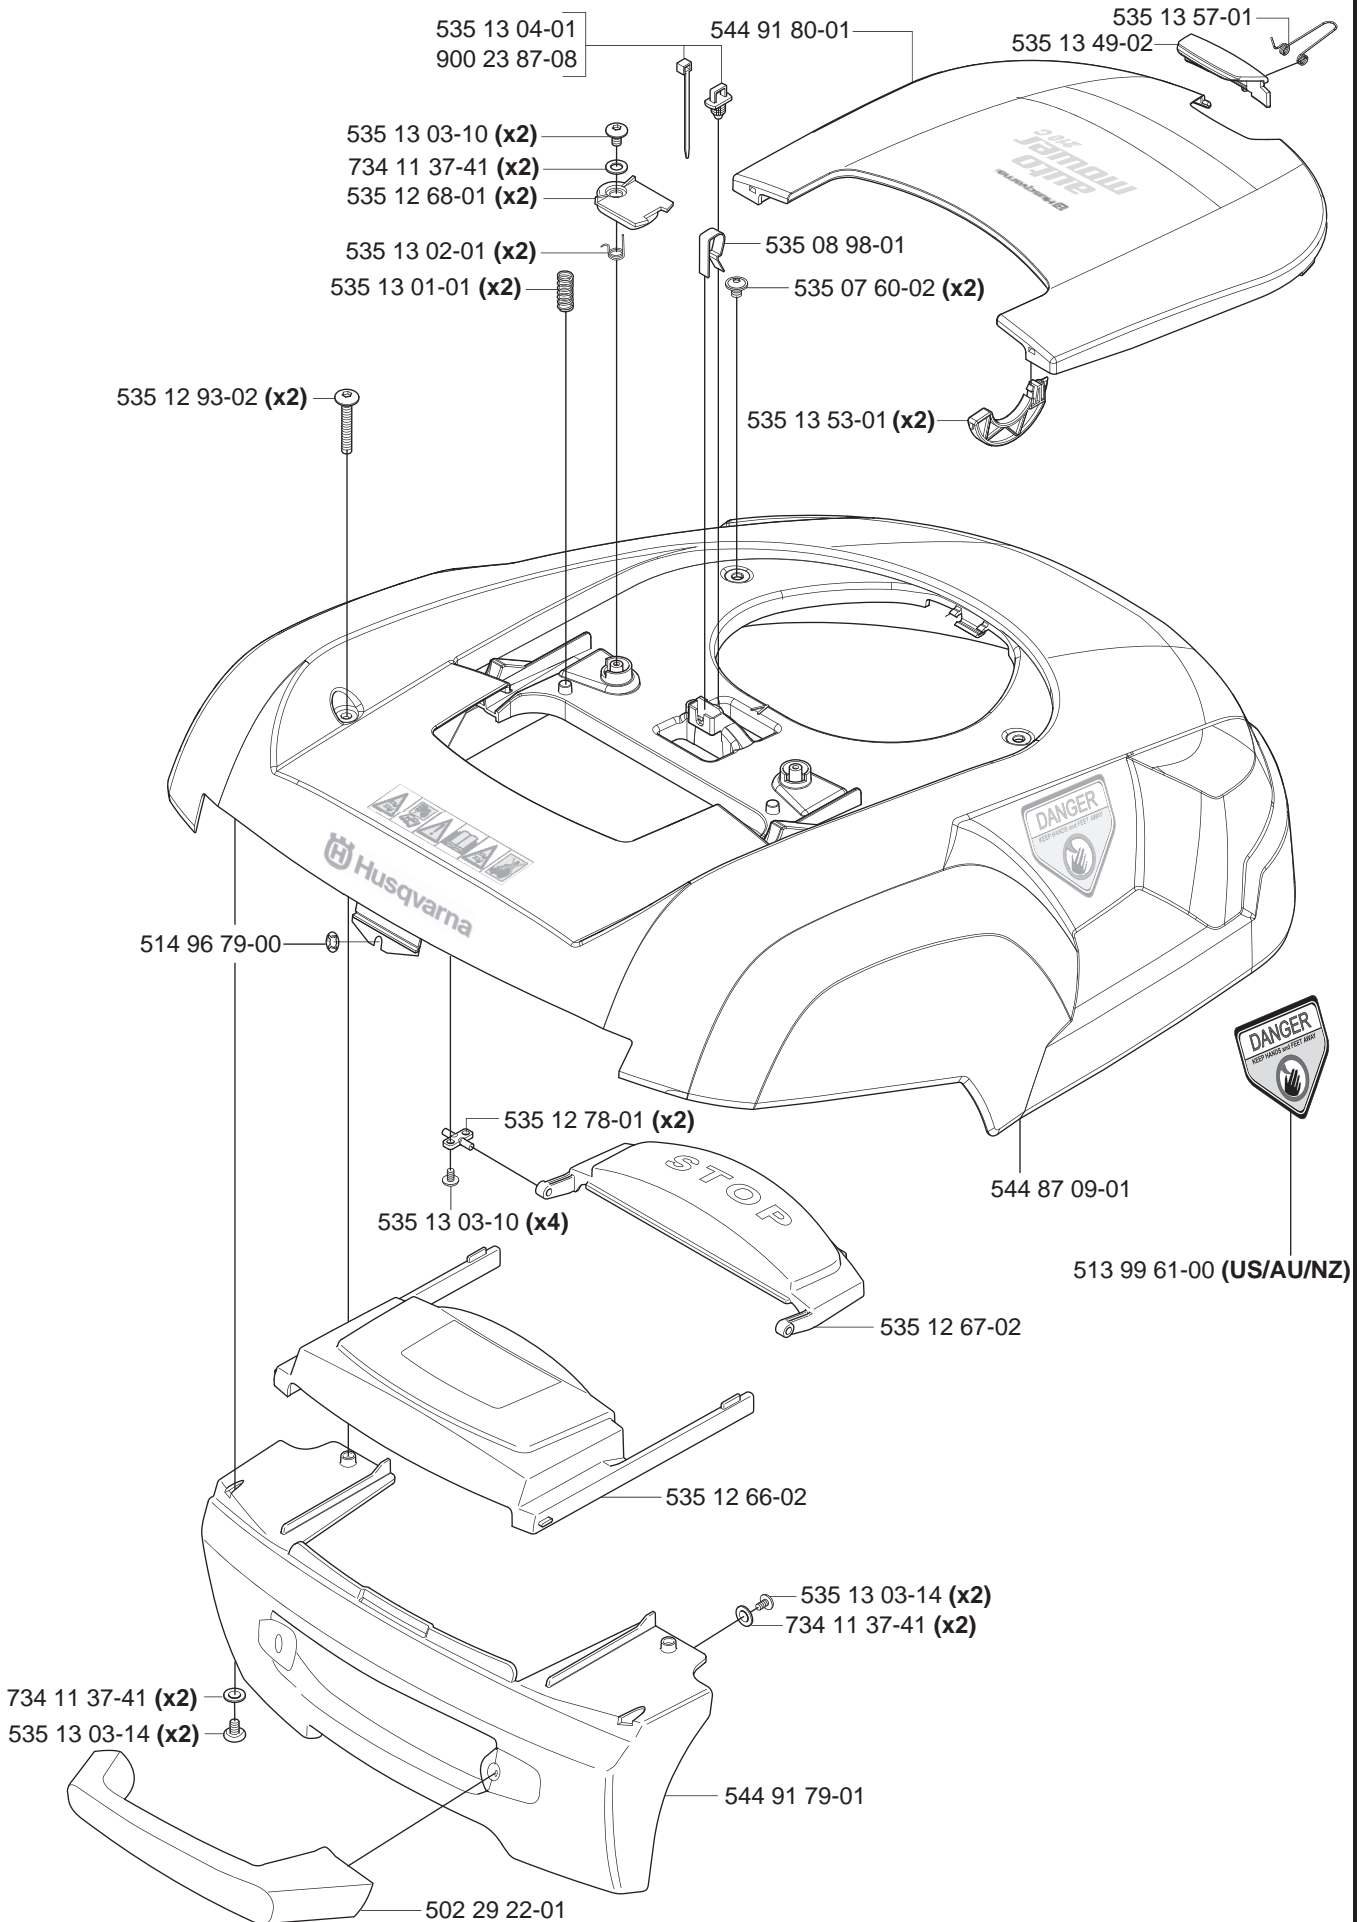

A

522 79 27-01